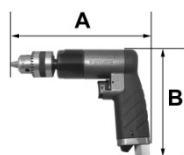

**FICHA TÉCNICA****PT-232BPA****TALADRO REVERSIBLE TIPO PISTOLA CAPACIDAD BROCA Ø 10 mm**

Capacidad (Ø Broca)	10 mm
RPM	1.800
Portabrocas / Rosca	AUTOMÁTICO / 3/8 – 24
Potencia	350 w
Peso	1.20 kg
Dimensiones A x B	185 x 164 mm
Consumo de aire	350 l/min
Entrada de aire	1/4"
Salida de aire	Inferior
Uso	Mantenimiento
Presión recomendada	6.2 bar
Manguera recomendada	Ø int. 8 mm
Lubricante recomendado	LARWOIL